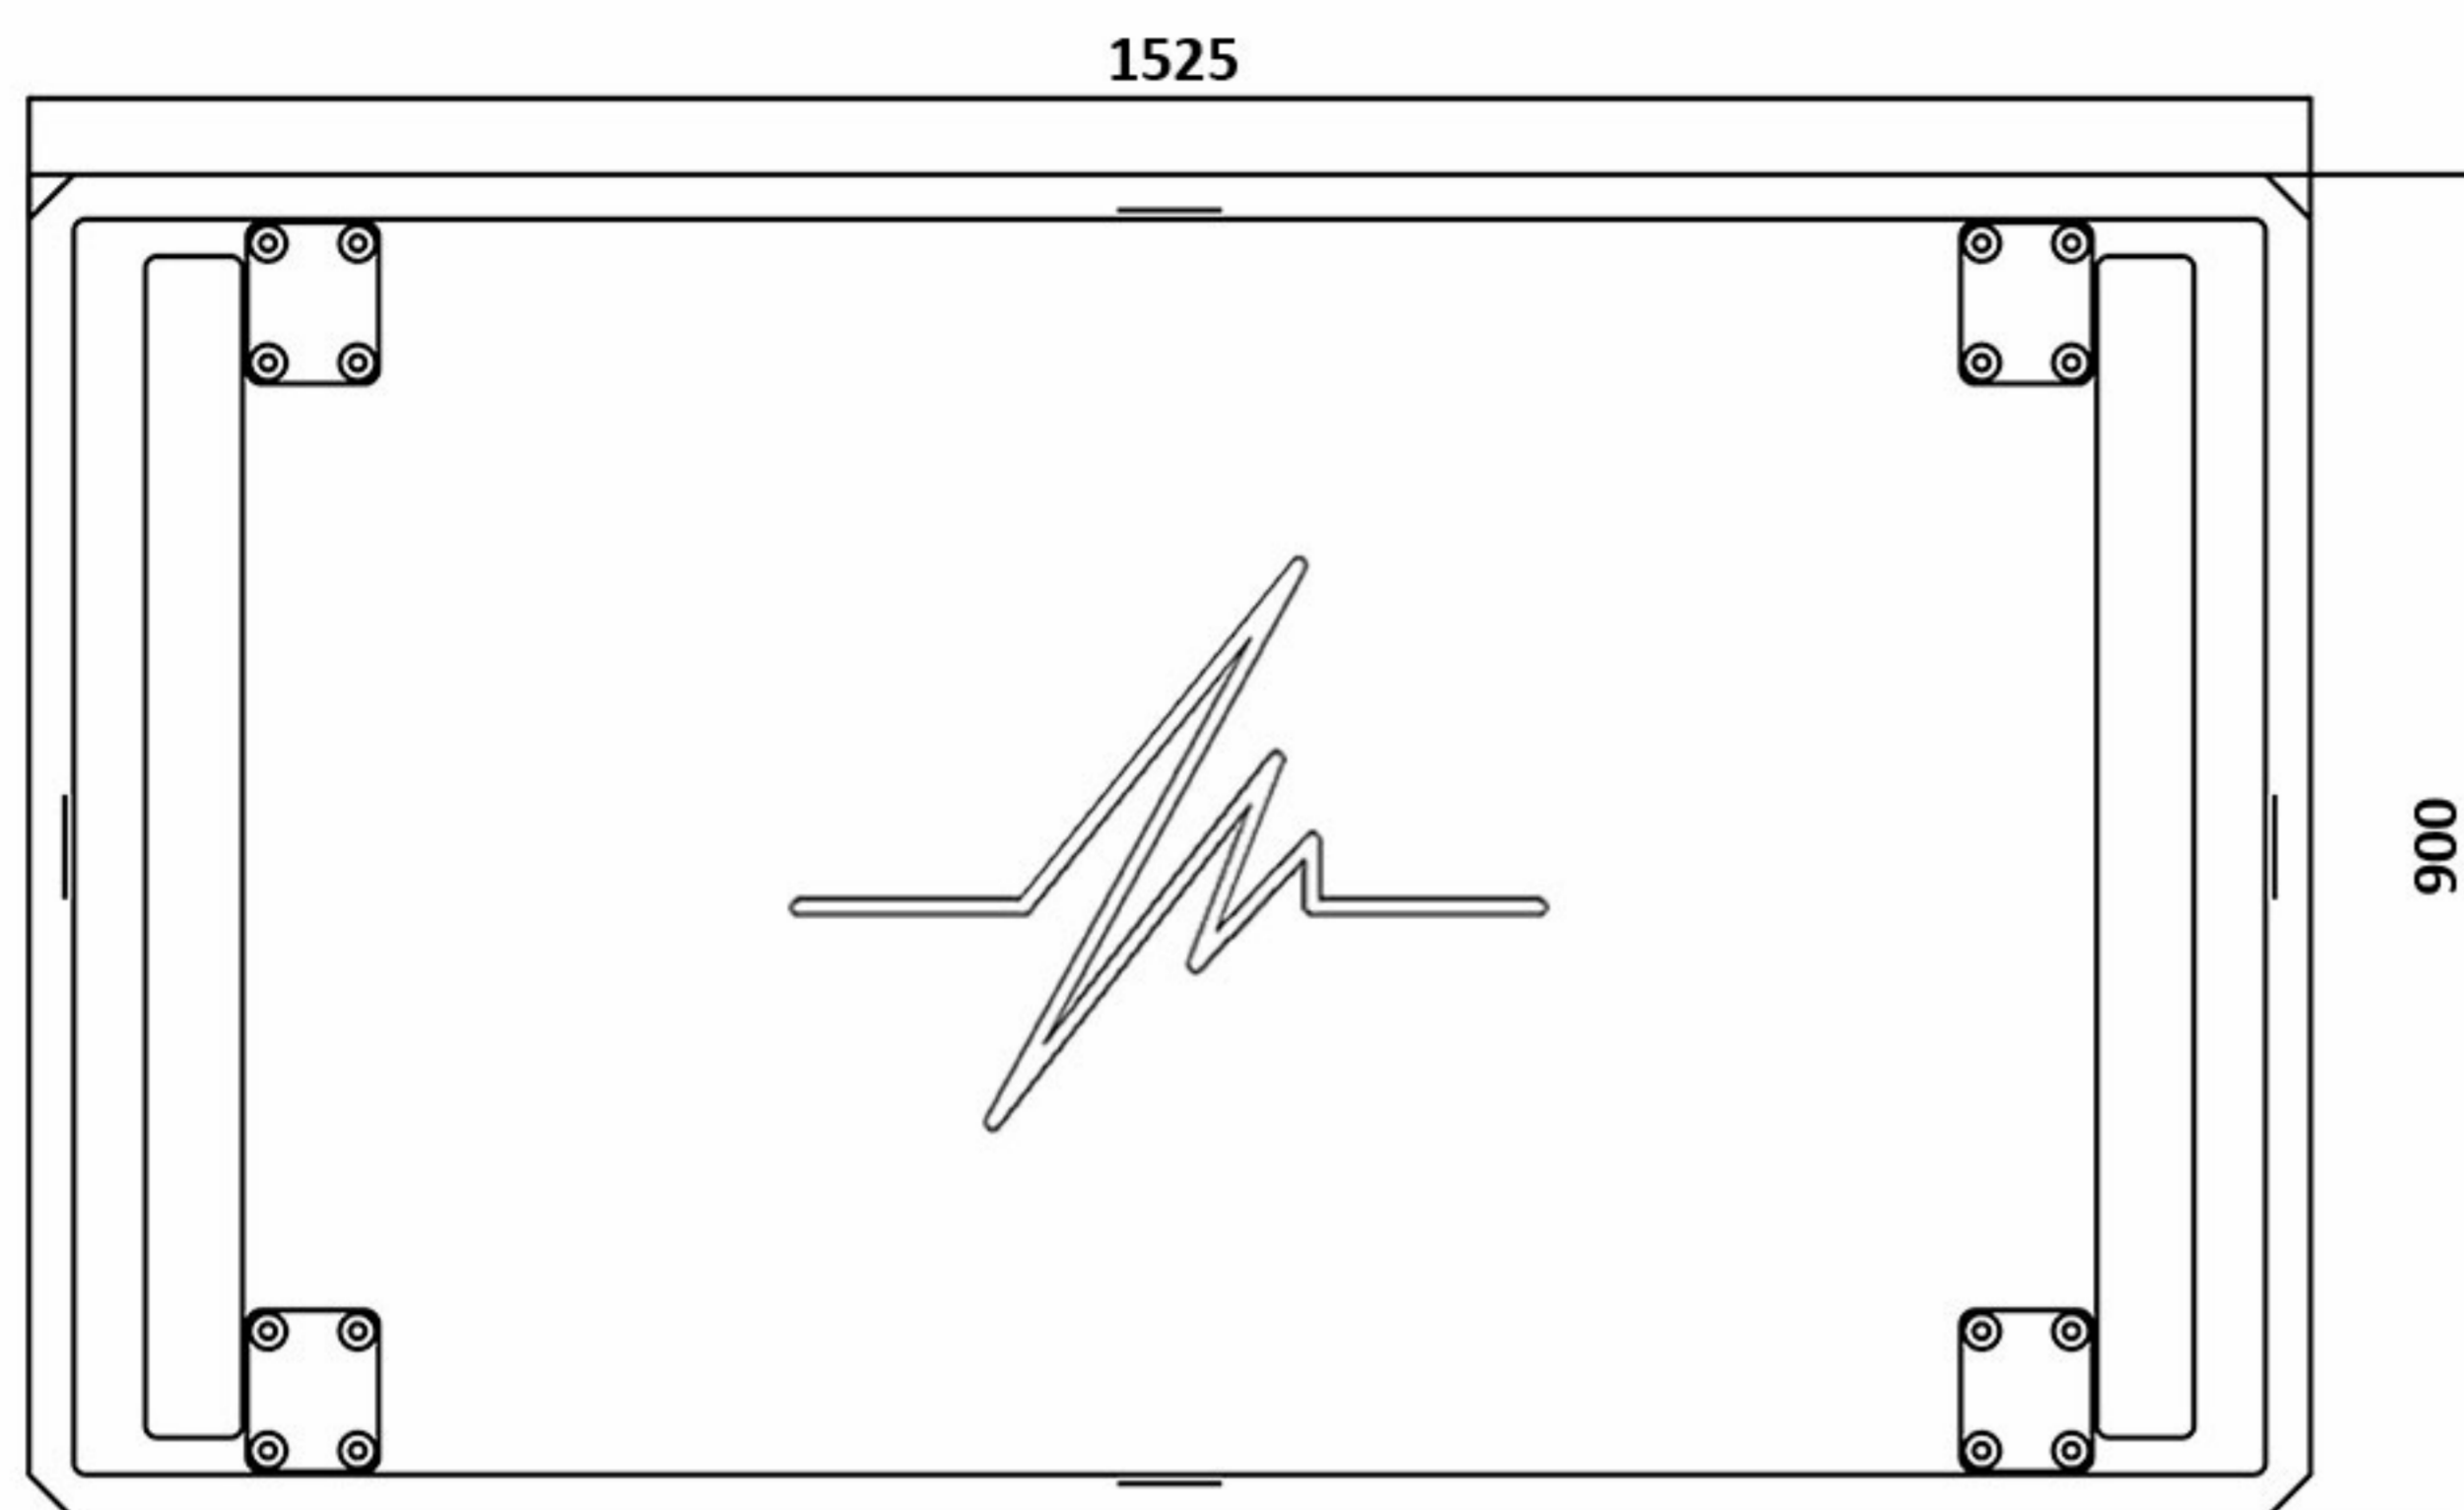

GT 221 B

Accessories
Accesorios

An updated .pdf version of this manual is always available at www.prodgsystems.com

* Medidas expresadas en milímetros (mm) * Expressed measures in millimeters (mm)

TR - 221

Patín de transporte para 2 unidades **GT 221 B**. Incluye cuatro ruedas giratorias de 100mm con frenos de seguridad.

Dolly board to transport until 2 units **GT 221 B**. It includes four castor wheels of 100 mm with security brakes.

CV - 221

Funda de protección especial para 2 unidades **GT 221 B**. Especialmente dimensionada para el transporte utilizando el **TR - 221**.

Protection cover for 2 units **GT 221 B**. Specially dimensioned for transport using **TR - 221**.